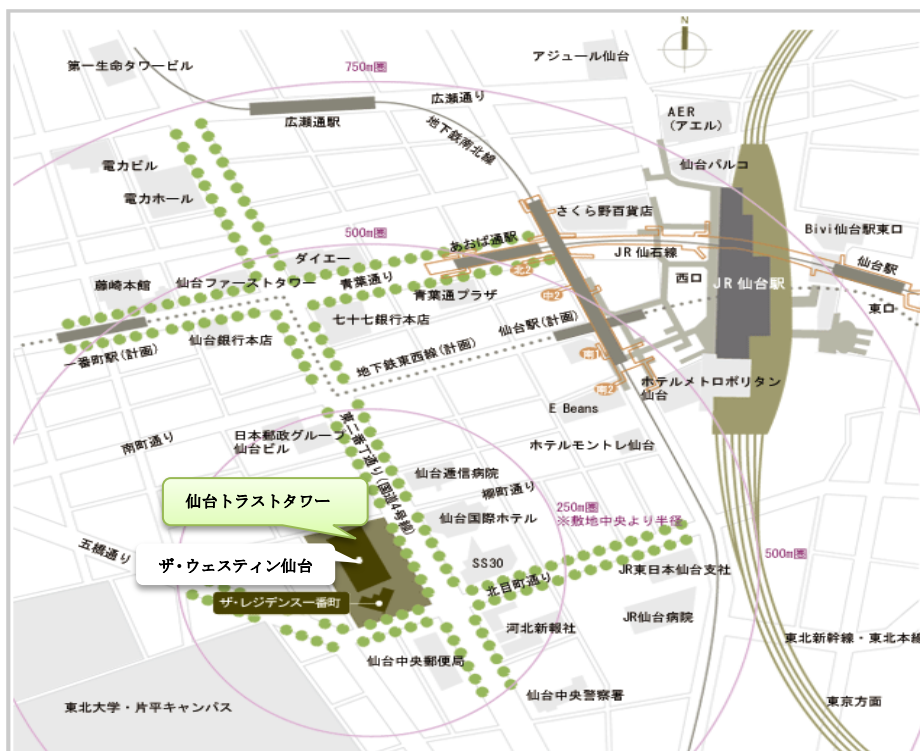

11月28日(木) 国際シンポジウム会場 仙台トラストタワーへのアクセス

◆ (仙台駅から) 徒歩

- ・地下鉄南北線仙台駅南2番出口より徒歩6分
- ・JR仙石線あおば通駅2番出口より徒歩約8分
- ・JR仙台駅西口より徒歩約9分

※仙台トラストタワーとザ・ウェスティン仙台は繋がっています。入り口は東二番町通りに面しています。東二番町通りから見ると、仙台トラストタワーは右側の建物になります。